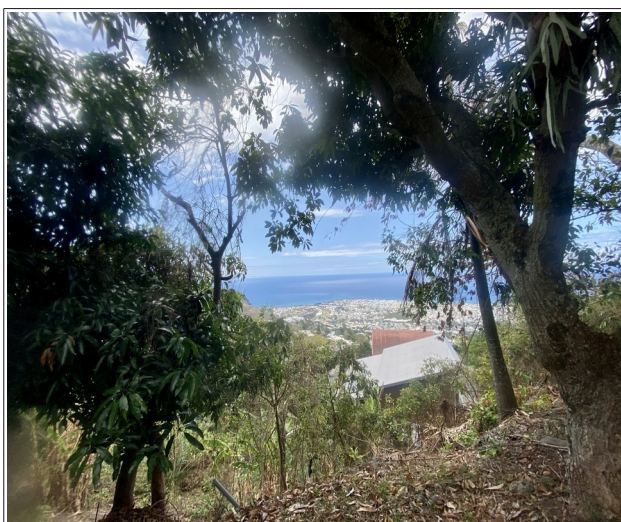

Logement économe

Logement énérgivore

logement

NC